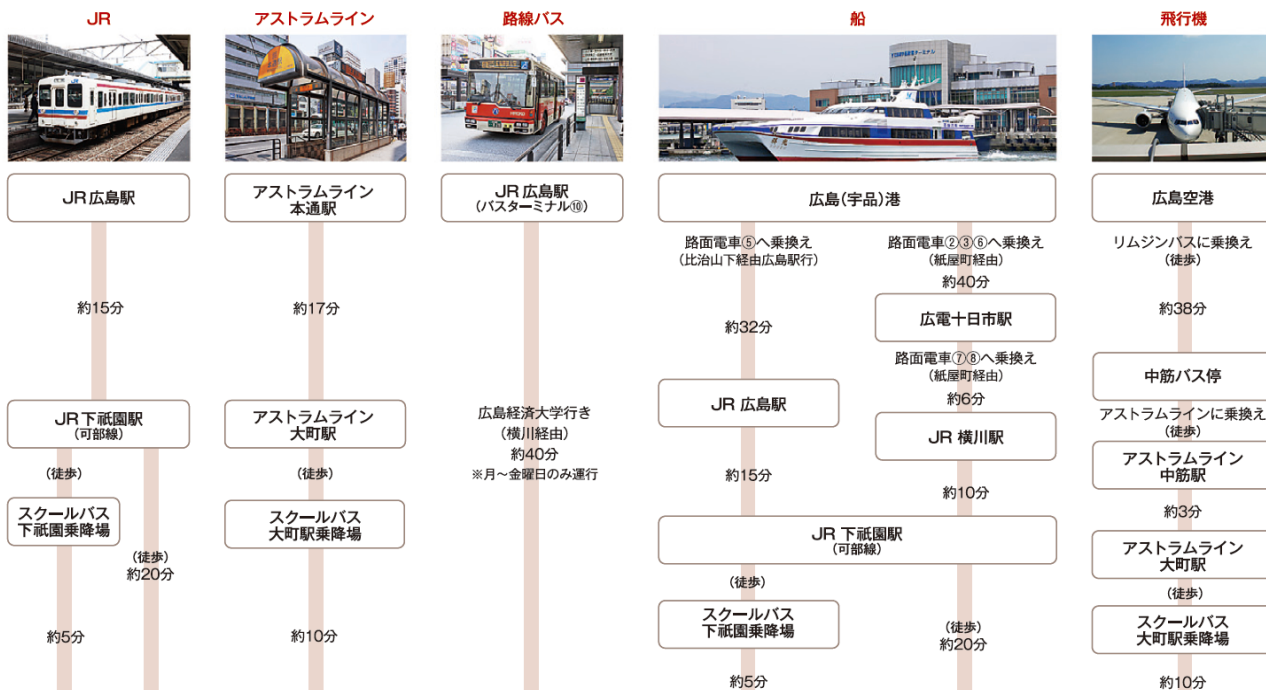

# 学会会場

## 会場へのアクセス（広島経済大学へ）

## 広島経済大学

- ※ JR 下祇園駅(可部線)からは、スクールバスが利用(無料)できます。  
徒歩1分の「乗降場」よりご乗車ください(下記、スクールバスダイヤ参照)。
- ※ タクシーの利用は、JR 広島駅から2,500～3,000円、JR 下祇園駅からは700円程度です。
- ※ 徒歩の場合、JR 下祇園駅より15分程度です。
- ※ その他の交通機関をご利用の際は、広島経済大学ホームページをご確認ください。

### 【スクールバスダイヤ】

日本スポーツマネジメント学会 第7回大会 土曜日ダイヤ 平成26年11月29日 (土曜日)							
広島経済大学ゆき				下祇園ゆき			
下祇園	1号館	体育館	総合S.C	総合S.C	体育館	1号館	下祇園
8:24	8:29	8:31	8:32	8:38	8:39	8:41	8:46
8:46	8:51	8:53	8:54	9:00	9:01	9:03	9:08
9:08	9:13	9:15	9:16	9:19	9:20	9:22	9:27
9:27	9:32	9:34	9:35	9:37	9:38	9:40	9:45
9:45	9:50	9:52	9:53	9:57	9:58	10:00	10:05
10:05	10:10	10:12	10:13	10:37	10:38	10:40	10:45
10:45	10:50	1号館止			1号館発	10:53	10:58
10:58	11:03	11:05	11:06	11:17	11:18	11:20	11:25
11:25	11:30	11:32	11:33	12:37	12:38	12:40	12:45
12:45	12:50	12:52	12:53	12:57	12:58	13:00	13:05
13:05	13:10	13:12	13:13	13:17	13:18	13:20	13:25
13:25	13:30	13:32	13:33	13:37	13:38	13:40	13:45
13:45	13:50	13:52	13:53	14:17	14:18	14:20	14:25
14:25	14:30	14:32	14:33	14:57	14:58	15:00	15:05
15:05	15:10	15:12	15:13	15:32	15:33	15:35	15:40
15:40	15:45	15:47	15:48	16:07	16:08	16:10	16:15
16:15	16:20	16:22	16:23	16:32	16:33	16:35	16:40
16:40	16:45	16:47	16:48	16:52	16:53	16:55	17:00
17:00	17:05	17:07	17:08	17:12	17:13	17:15	17:20
17:20	17:25	17:27	17:28	17:35	17:36	17:38	17:43
17:43	17:48	17:50	17:51	17:57	17:58	18:00	18:05
下祇園	1号館	体育館	総合S.C	総合S.C	体育館	1号館	下祇園